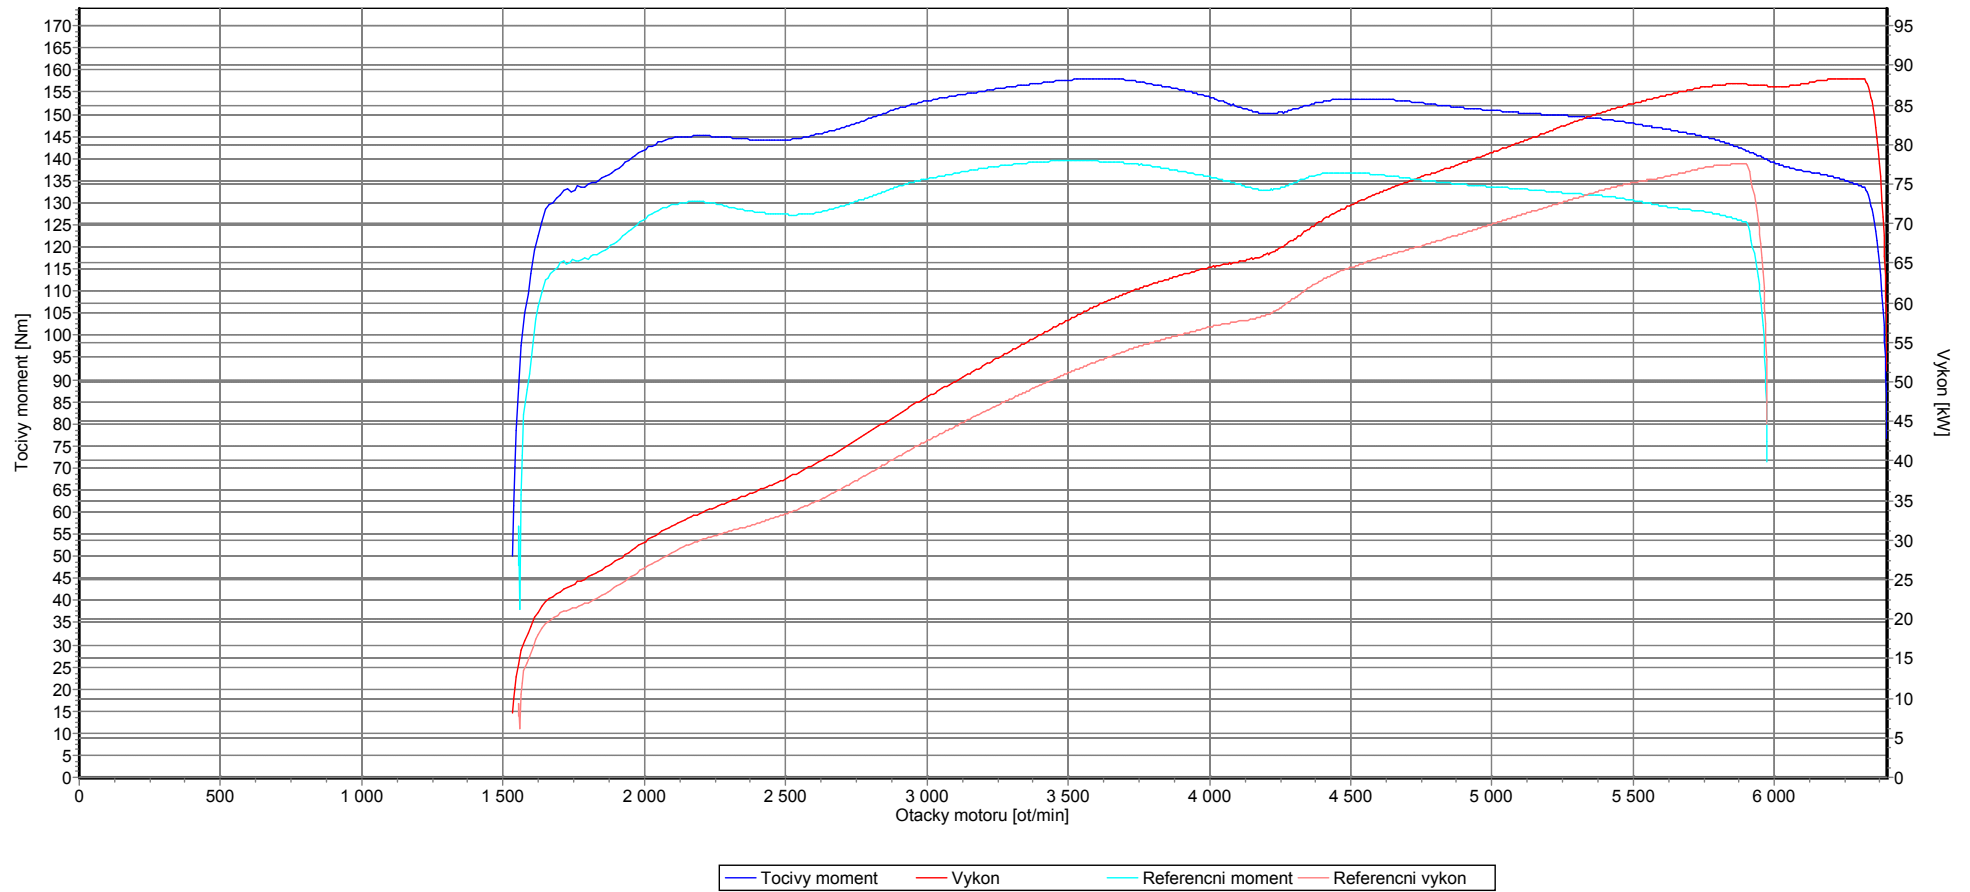

Jmeno: kia1,4cvvt 73kw

Vozidlo:

kia ceed 2016

Datum:

5. 2. 2020 17:01:48

Tlak vzduchu :

975

Teplota okoli: 20°C

Tlak sani :

975

Teplota sani: 30°C

Tlak v pneumatice:

0

Tocivy moment a vykon motoru

Maximalni tocivy moment 158,15 Nm pri 3620 ot/min, Maximalni vykon 88,3kW pri 6259 ot/min, Vykon navysen o 2,5% podle ISO